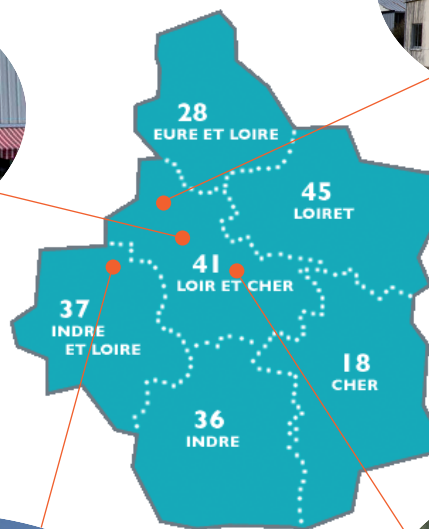

CHÂTEAU-RENAULT Entreprise Adaptée du Moulinet

Parc Industriel Ouest
37110 Château-Renault

Tél. 02 47 29 59 14
Fax 02 47 56 03 57

atmoulinet@aihdac.com