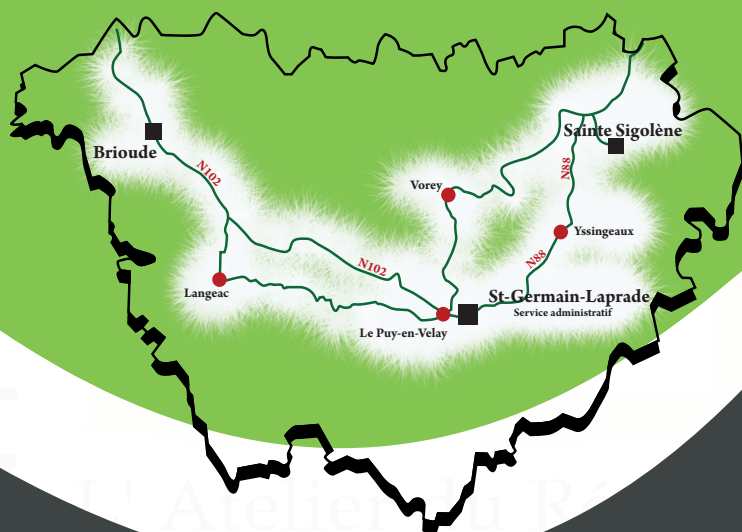

SERVICE ADMINISTRATIF

L'ATELIER DU RÉSERVOIR
16, impasse du Bladier
Zone industrielle
43700 ST-GERMAIN-LAPRADE

www.atelierdureservoir.fr
atelierdureservoir@orange.fr

TEL 04 71 01 42 61
FAX 04 71 01 43 32

SITE DE PRODUCTION

L'ATELIER DU RÉSERVOIR
16, impasse du Bladier
Zone industrielle
43700 ST-GERMAIN-LAPRADE

L'ATELIER DU RÉSERVOIR
ROUTE DU MONT
43600 SAINTE SIGOLÈNE

TEL 04 71 01 42 61 FAX 04 71 01 43 32