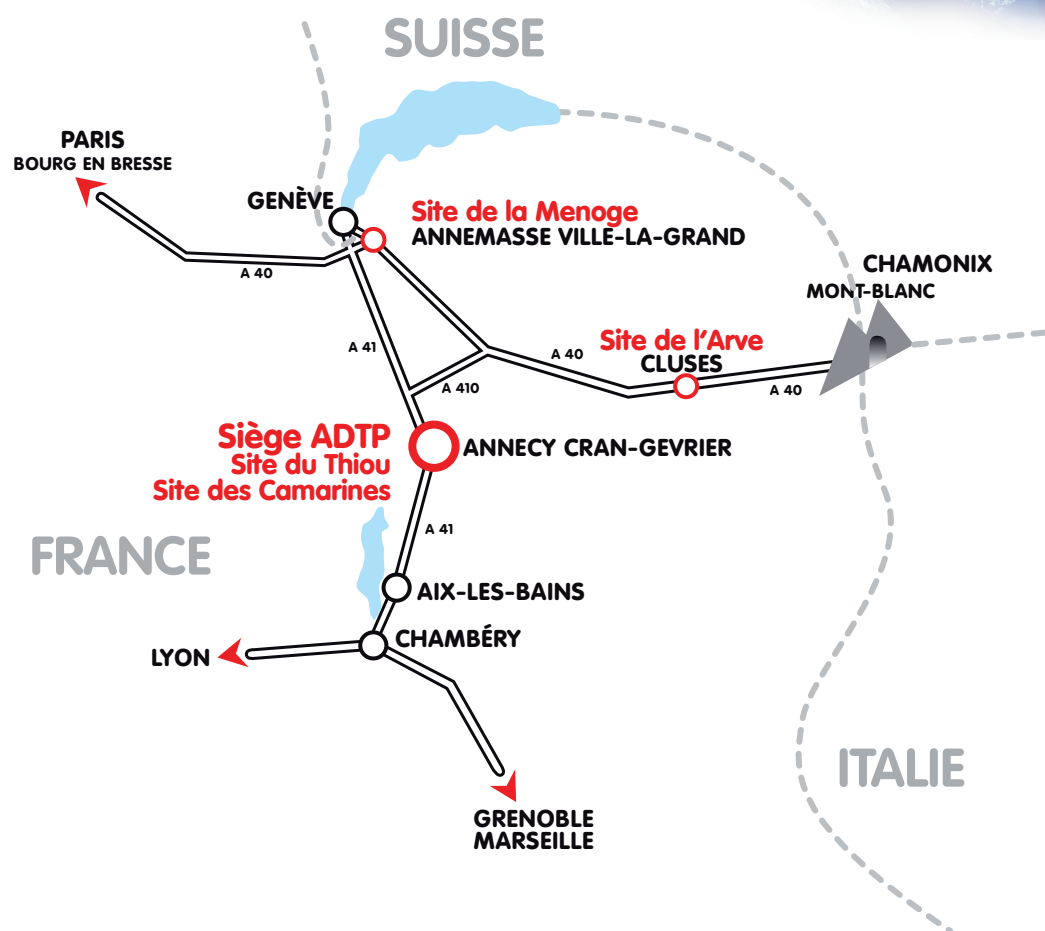

ADTP... adtp.com
agenceur de solutions sur mesure.

email : commercial@adtp.com

04 50 10 26 93